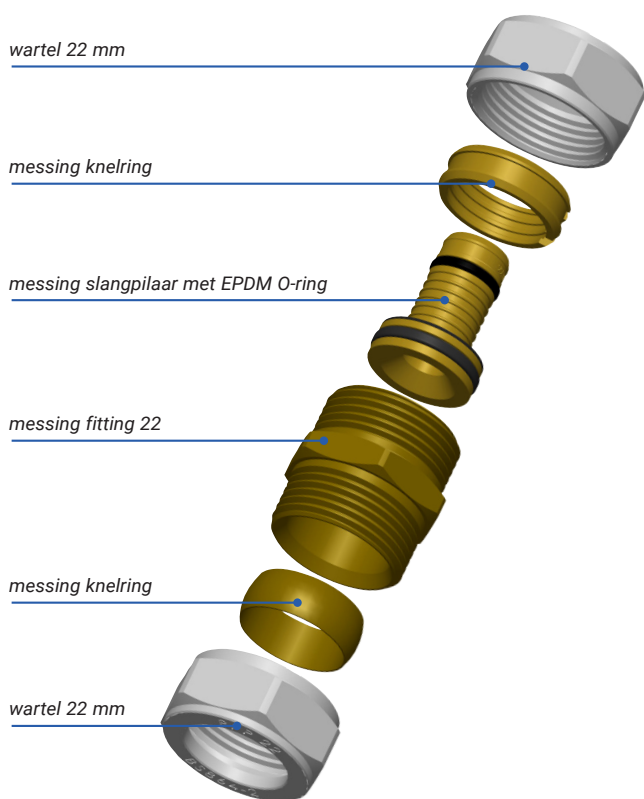

Overgangskoppelingen

recht - 22mm

Overgangskoppelingen recht - 22mm

Ten behoeve van renovatie, vervanging of reparatie van leidingwerk.
Geschikt voor de overgang van pijp 22 (dunwandig staal, koper of RVS)
naar kunststof (K) of kunststofaluminium (AKB) cv-buis.

Uitvoering

- fitting messing vernikkeld
- centrale buiten zeskant
- 2 x 22mm kneldraad

Let op: houd altijd de plaatselijke voorschriften en de specificaties
vermeld op de cv-buis in acht.

Overgangskoppeling 22 mm

Overgangskoppeling 22-28 mm

**! Raadpleeg de Pentec montagevoorwaarden en
gebruiksaanwijzingen van knelsets**

Overgangskoppelingen recht - 22 mm

Artikelnummer	Omschrijving
1452-0-42-01	22 knel x 20x2K
1452-0-43-01	22 knel x 20x2AKB
1452-0-44-01	22 knel x 20x2,25AKB
1452-0-46-01	22 knel x 25x2,3K
1452-0-47-01	22 knel x 25x2,5AKB
1452-0-48-01	22 knel x 26x3AKB