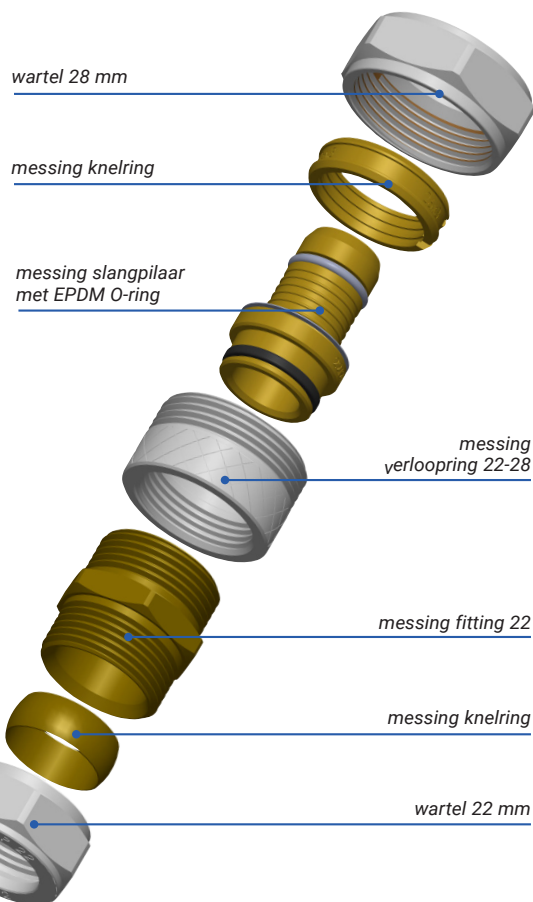

Overgangskoppelingen

recht - 22mm

Overgangskoppelingen recht - 22mm

Ten behoeve van renovatie, vervanging of reparatie van leidingwerk.
Geschikt voor de overgang van pijp 22 (dunwandig staal, koper of RVS)
naar kunststof (K) of kunststofaluminium (AKB) cv-buis.

Uitvoering

- fitting messing vernikkeld
- centrale buiten zeskant
- 2 x 22mm kneldraad

Let op: houd altijd de plaatselijke voorschriften en de specificaties
vermeld op de cv-buis in acht.

Overgangskoppeling 22 mm

Overgangskoppeling 22-28 mm

**! Raadpleeg de Pentec montagevoorwaarden en
gebruiksaanwijzingen van knelsets**

Overgangskoppelingen recht - 22 mm

Artikelnummer	Omschrijving
1452-0-42-01	22 knel x 20x2K
1452-0-43-01	22 knel x 20x2AKB
1452-0-44-01	22 knel x 20x2,25AKB
1452-0-46-01	22 knel x 25x2,3K
1452-0-47-01	22 knel x 25x2,5AKB
1452-0-48-01	22 knel x 26x3AKB