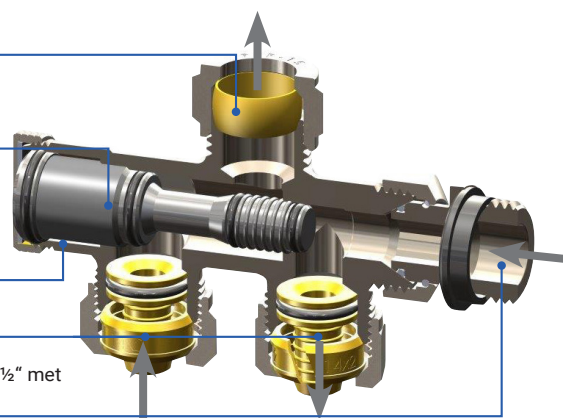

Knelset 15 mm

Instelbare kunststof spindel

Body messing verchroomd

Knelkoppeling

Radiator aansluiting 1/2" met rubberen afdichting

Met knelsets 14x2 of 16x2, geschikt voor: Henco, Uponor, Viega en Wavin Tigris