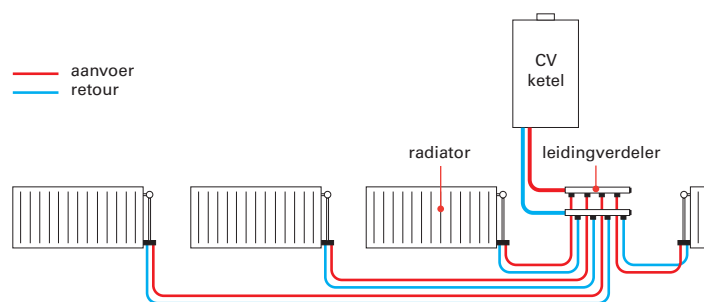

## 2-pijps incl. knelsets voor kunststof-aluminium cv-buis 14x2 / 16x2

Bij een 2-pijps radiatorsysteem worden de radiatoren separaat voorzien van een aanvoer- en retourleiding. De volledig aangevoerde waterhoeveelheid zal door de radiator stromen en derhalve zullen de radiatoren separaat moeten worden ingeregeld. Het inregelen van de volumestroom kan per radiator op het desbetreffende onderblok geschieden. (Zie hiervoor het onderstaand drukverliesdiagram.)

Het 2-pijps-systeem kan worden toegepast in combinatie met een verdeler waarbij de aanvoer- en retourleiding van de radiator rechtstreeks op de verdeler wordt aangesloten. Het 2-pijps-systeem kan ook zonder verdeler worden toegepast. In dit geval wordt van de hoofdleiding (stijgleiding) per verdieping een aanvoer- en retourleiding afgetakt. Per radiator vindt er weer een aftakking plaats van deze aanvoer- en retourleiding.

Door de regelplunjer te verdraaien (zie diagram) verkrijgt u de benodigde capaciteit. De regelplunjer kan niet uit het huis worden gedraaid (veiligheid). Wanneer u de regelplunjer volledig naar binnen draait zijn de aan- en afvoer lekdicht afgesloten; u kunt zo radiatoren en/of radiatorcransen vervangen, terwijl de installatie gewoon in bedrijf blijft.

- Afsluitbaar en inregelbaar (inregelbaar op zowel aanvoer als retour). Door tegelijk de flow/aanvoer en de flow/retour in te regelen wordt de totale weerstand verdeeld. Dit voorkomt hinderlijke stromingsgeluiden.
- Af fabriek voorzien van 15mm boven(knel)aansluiting, 1/2" zelfdichtende radiatoraansluiting en knelsets
- Max. werktemperatuur: 80°C
- Max. druk: 4 bar
- O-ringen: EPDM
- Messing: CW617N