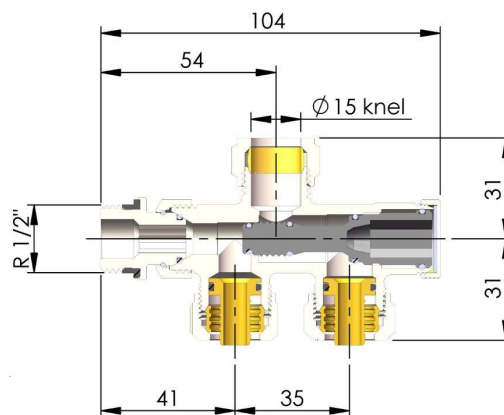

## 2-pijps incl. knelsets voor kunststof-aluminium cv-buis 14x2 / 16x2

Bij een 2-pijps radiatorsysteem worden de radiatoren separaat voorzien van een aanvoer- en retourleiding. De volledig aangevoerde waterhoeveelheid zal door de radiator stromen en derhalve zullen de radiatoren separaat moeten worden ingeregeld. Het inregelen van de volumestroom kan per radiator op het desbetreffende onderblok geschieden. (Zie hiervoor het onderstaand drukverliesdiagram.)

Het 2-pijps-systeem kan worden toegepast in combinatie met een verdeler waarbij de aanvoer- en retourleiding van de radiator rechtstreeks op de verdeler wordt aangesloten. Het 2-pijps-systeem kan ook zonder verdeler worden toegepast. In dit geval wordt van de hoofdleiding (stijgleiding) per verdieping een aanvoer- en retourleiding afgetakt. Per radiator vindt er weer een aftakking plaats van deze aanvoer- en retourleiding.

- Afsluitbaar en inregelbaar (inregelbaar op zowel aanvoer als retour). Door tegelijk de flow/aanvoer en de flow/retour in te regelen wordt de totale weerstand verdeeld. Dit voorkomt hinderlijke stromingsgeluiden.
- Af fabriek voorzien van 15mm boven(knel)aansluiting, 1/2" zelfdichtende radiatoraansluiting en knelsets
- Max. werktemperatuur: 80°C
- Max. druk: 4 bar
- O-ringen: EPDM
- Messing: CW617N