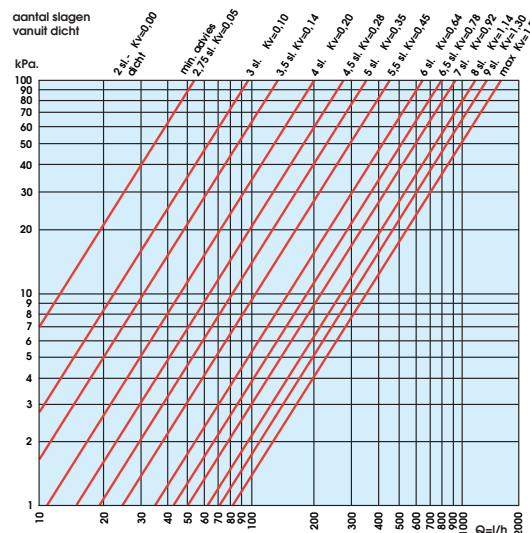

Radiator aansluitcombinatie voorgemonteerd

Artikelnummer	Knelset
1652-1-11-01	14x2
1652-1-13-01	16x2