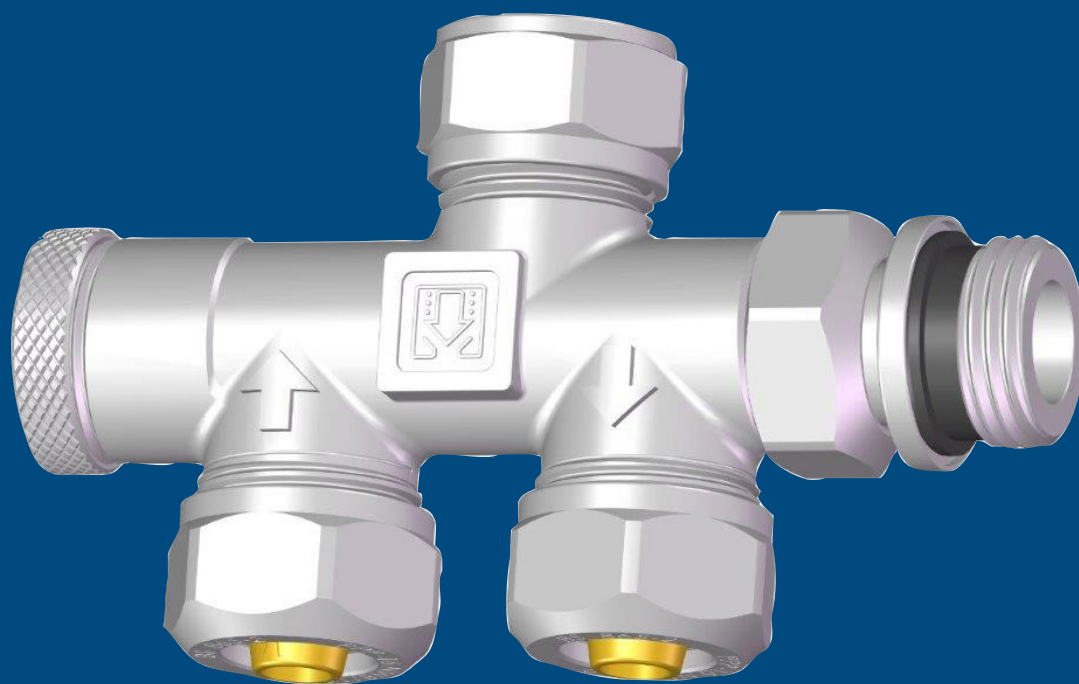

# Radiator aansluitcombinatie M22 2-pijps inclusief knelsets voor kunststof-aluminium cv-buis 14x2 / 16x2

Geschikt voor: Henco - Uponor - Viega - Wavin Tigris

**PenTec**  
Pressure and Temperature Control

## 2-pijps incl. knelsets voor kunststof-aluminium cv-buis 14x2 / 16x2

Bij een 2-pijps radiatorsysteem worden de radiatoren separaat voorzien van een aanvoer- en retourleiding. De volledig aangevoerde waterhoeveelheid zal door de radiator stromen en derhalve zullen de radiatoren separaat moeten worden ingeregeld. Het inregelen van de volumestroom kan per radiator op het desbetreffende onderblok geschieden. (Zie hiervoor het onderstaand drukverliesdiagram.)

Het 2-pijps-systeem kan worden toegepast in combinatie met een verdeler waarbij de aanvoer- en retourleiding van de radiator rechtstreeks op de verdeler wordt aangesloten. Het 2-pijps-systeem kan ook zonder verdeler worden toegepast. In dit geval wordt van de hoofdleiding (stijgleiding) per verdieping een aanvoer- en retourleiding afgetakt. Per radiator vindt er weer een aftakking plaats van deze aanvoer- en retourleiding.

- Afsluitbaar en inregelbaar (inregelbaar op zowel aanvoer als retour). Door tegelijk de flow/aanvoer en de flow/retour in te regelen wordt de totale weerstand verdeeld. Dit voorkomt hinderlijke stromingsgeluiden.
- Af fabriek voorzien van 15mm boven(knel)aansluiting, 1/2" zelfdichtende radiatoraansluiting en knelsets
- Max. werktemperatuur: 80°C
- Max. druk: 4 bar
- O-ringen: EPDM
- Messing: CW617N