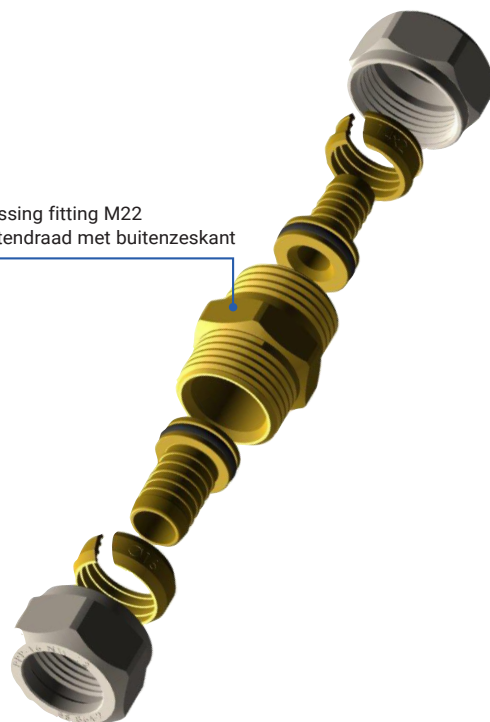

Rechte overgangskoppelingen

Rechte overgangskoppelingen

Ten behoeve van renovatie, vervanging of reparatie van leidingwerk.

Geschikt voor:

- dunwandig staal ∅15 mm (15 mm knel)
- koper ∅15 mm (15 mm knel)
- RVS ∅15 mm (15 mm knel)
- kunststof (K) 12 x 2, 14 x 2, 16 x 2
- kunststof/aluminium (KA) 14 x 2, 16 x 2

Uitvoering

- fitting messing vernikkeld
- centrale buiten zeskant
- 2x M22 x 1,5 bui-draad
- 2x knelset (∅16) naar keuze

Let op: houd altijd de plaatselijke voorschriften en de specificaties vermeld op de cv-buis in acht.

15 knel → 15 knel
12 x 2 K
14 x 2 K
16 x 2 K
14 x 2 KA
16 x 2 KA

12 x 2 K → 12 x 2 K
14 x 2 K
16 x 2 K
14 x 2 KA
16 x 2 KA

14 x 2 K → 14 x 2 K
16 x 2 K
14 x 2 KA
16 x 2 KA

16 x 2 K → 16 x 2 K
14 x 2 KA
16 x 2 KA

14 x 2 KA → 14 x 2 KA
16 x 2 KA

16 x 2 KA → 16 x 2 KA

messing fitting M22
buitendraad met buitenzeskant

! Raadpleeg de Pentec montagevoorwaarden en gebruiksinstructies van knelsets

Rechte overgangskoppelingen