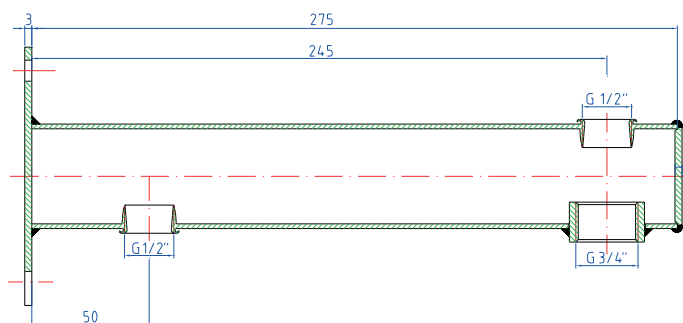

DUCOnsole 2x1½" x ¾"

DUCOnsoles zijn geschikt voor de montage van expansievaten t/m 25 liter. Het expansievat wordt hangend gemonteerd op de ¾" aansluiting van de console. De expansieleiding wordt op de ½" aansluiting gemonteerd.

De console is uitgerust met een muurplaat die is voorzien van 2 sleufgaten. Het open sleufgat bevindt zich aan de onderzijde, zodat voormontage van een muurbout mogelijk is. Het dwarsleufgat bevindt zich aan de bovenzijde, zodat ook een loodrechte montage gerealiseerd kan worden.

Kleur: Rood (RAL 3013)

DUCOnsole rood

Artikelnummer

1476-6-02-02 Rood RAL 3013