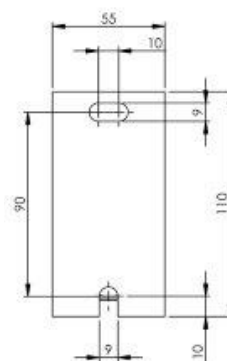

DUCOnsole 2x1½" x ¾"

DUCOnsoles zijn geschikt voor de montage van expansievaten t/m 25 liter. Het expansievat wordt hangend gemonteerd op de ¾" aansluiting van de console. De expansieleiding wordt op de ½" aansluiting gemonteerd.

De console is uitgerust met een muurplaat die is voorzien van 2 sleufgaten. Het open sleufgat bevindt zich aan de onderzijde, zodat voormontage van een muurbout mogelijk is. Het dwarsleufgat bevindt zich aan de bovenzijde, zodat ook een loodrechte montage gerealiseerd kan worden.

Kleur: Rood (RAL 3013)

DUCOnsole rood

Artikelnummer

1476-6-02-02 Rood RAL 3013