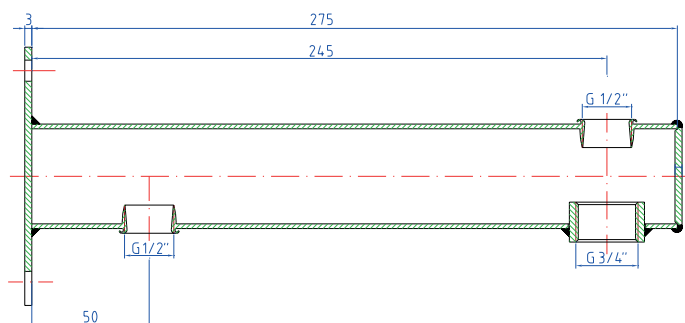

DUCOnsole 2x1/2" x 3/4"

DUCOnsoles zijn geschikt voor de montage van expansievaten t/m 25 liter. Het expansievat wordt hangend gemonteerd op de 3/4" aansluiting van de console. De expansieleiding wordt op de 1/2" aansluiting gemonteerd.

De console is uitgerust met een muurplaat die is voorzien van 2 sleufgaten. Het open sleufgat bevindt zich aan de onderzijde, zodat voormontage van een muurbout mogelijk is. Het dwarsleufgat bevindt zich aan de bovenzijde, zodat ook een loodrechte montage gerealiseerd kan worden.

Kleur: Grijs (RAL 7040)

DUCOnsole grijs

Artikelnummer

1476-6-04-02 Grijs RAL 7040