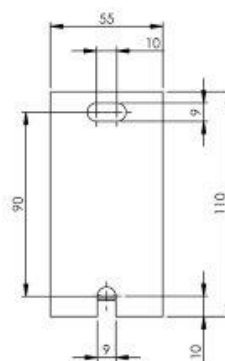

DUCOnsole 2x1/2" x 3/4"

DUCOnsoles zijn geschikt voor de montage van expansievaten t/m 25 liter. Het expansievat wordt hangend gemonteerd op de 3/4" aansluiting van de console. De expansieleiding wordt op de 1/2" aansluiting gemonteerd.

De console is uitgerust met een muurplaat die is voorzien van 2 sleufgaten. Het open sleufgat bevindt zich aan de onderzijde, zodat voormontage van een muurbout mogelijk is. Het dwarsleufgat bevindt zich aan de bovenzijde, zodat ook een loodrechte montage gerealiseerd kan worden.

Kleur: Grijs (RAL 7040)

DUCOnsole grijs

Artikelnummer

1476-6-04-02 Grijs RAL 7040