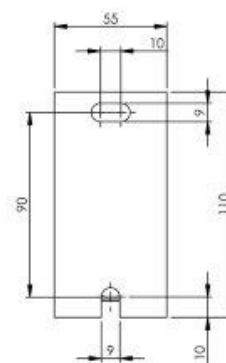

DUCOnsole

DUCOnsole 3x1/2" x 3/4"

DUCOnsoles zijn geschikt voor de montage van expansievaten t/m 25 liter. De consoles zijn voorzien van een 1/2" zij-aansluiting t.b.v. het monteren van bijvoorbeeld een Wivak vulgroep (messing artikelnummer 1500-0-03-01 en messing vernikkeld artikelnummer 1500-1-03-01) of een 3 bar veiligheidsventiel met manometer (art.nr. 1025-0-16-11).

Het expansievat wordt hangend gemonteerd op de 3/4" aansluiting van de console. De expansieleiding wordt op de 1/2" aansluiting gemonteerd.

De console is uitgerust met een muurplaat die is voorzien van 2 sleufgaten. Het open sleufgat bevindt zich aan de onderzijde, zodat voormontage van een muurbout mogelijk is.

Het dwarssleufgat bevindt zich aan de bovenzijde, zodat ook een loodrechte montage gerealiseerd kan worden.

Kleur: Wit (RAL 9010)

DUCOnsole wit

Artikelnummer

1476-6-53-01 Wit RAL 9010