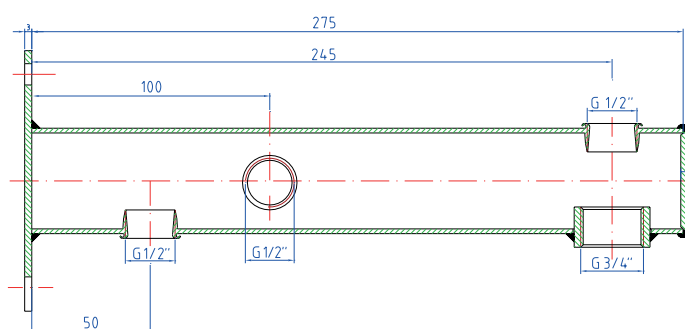

DUCOnsole

DUCOnsole 3x1/2" x 3/4"

DUCOnsoles zijn geschikt voor de montage van expansievaten t/m 25 liter. De consoles zijn voorzien van een 1/2" zij-aansluiting t.b.v. het monteren van bijvoorbeeld een Wivak vulgroep (messing artikelnummer 1500-0-03-01 en messing vernikkeld artikelnummer 1500-1-03-01) of een 3 bar veiligheidsventiel met manometer (art.nr. 1025-0-16-11).

Het expansievat wordt hangend gemonteerd op de 3/4" aansluiting van de console. De expansieleiding wordt op de 1/2" aansluiting gemonteerd.

De console is uitgerust met een muurplaat die is voorzien van 2 sleufgaten. Het open sleufgat bevindt zich aan de onderzijde, zodat voormontage van een muurbout mogelijk is.

Het dwarssleufgat bevindt zich aan de bovenzijde, zodat ook een loodrechte montage gerealiseerd kan worden.

Kleur: Wit (RAL 9010)

DUCOnsole wit

Artikelnummer

1476-6-53-01 Wit RAL 9010