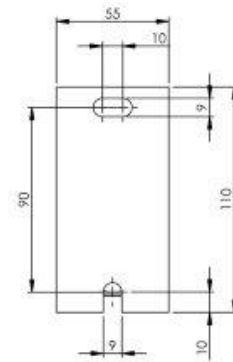

DUCOnsole

DUCOnsole 3x1/2" x 3/4"

DUCOnsoles zijn geschikt voor de montage van expansievaten t/m 25 liter. De consoles zijn voorzien van een 1/2" zij-aansluiting t.b.v. het monteren van bijvoorbeeld een Wivak vulgroep (messing artikelnummer 1500-0-03-01 en messing vernikkeld artikelnummer 1500-1-03-01) of een 3 bar veiligheidsventiel met manometer (art.nr. 1025-0-16-11).

Het expansievat wordt hangend gemonteerd op de 3/4" aansluiting van de console. De expansieleiding wordt op de 1/2" aansluiting gemonteerd.

De console is uitgerust met een muurplaat die is voorzien van 2 sleufgaten. Het open sleufgat bevindt zich aan de onderzijde, zodat voormontage van een muurbout mogelijk is.

Het dwarssleufgat bevindt zich aan de bovenzijde, zodat ook een loodrechte montage gerealiseerd kan worden.

Kleur: Rood (RAL 3013)

DUCOnsole rood

Artikelnummer

1476-6-52-01 Rood RAL 3013