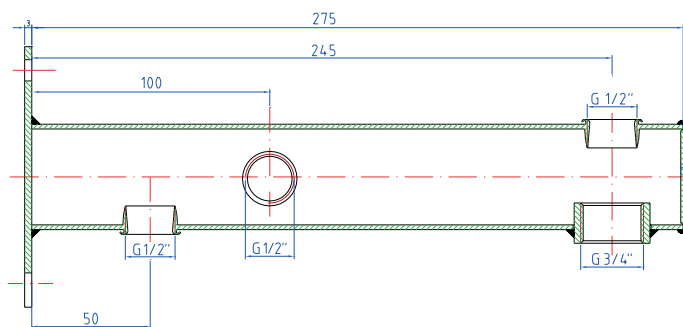

DUCOnsole

DUCOnsole 3x1/2" x 3/4"

DUCOnsoles zijn geschikt voor de montage van expansievaten t/m 25 liter. De consoles zijn voorzien van een 1/2" zij-aansluiting t.b.v. het monteren van bijvoorbeeld een Wivak vulgroep (messing artikelnummer 1500-0-03-01 en messing vernikkeld artikelnummer 1500-1-03-01) of een 3 bar veiligheidsventiel met manometer (art.nr. 1025-0-16-11).

Het expansievat wordt hangend gemonteerd op de 3/4" aansluiting van de console. De expansieleiding wordt op de 1/2" aansluiting gemonteerd.

De console is uitgerust met een muurplaat die is voorzien van 2 sleufgaten. Het open sleufgat bevindt zich aan de onderzijde, zodat voormontage van een muurbout mogelijk is.

Het dwarssleufgat bevindt zich aan de bovenzijde, zodat ook een loodrechte montage gerealiseerd kan worden.

Kleur: Rood (RAL 3013)

DUCOnsole rood

Artikelnummer

1476-6-52-01 Rood RAL 3013