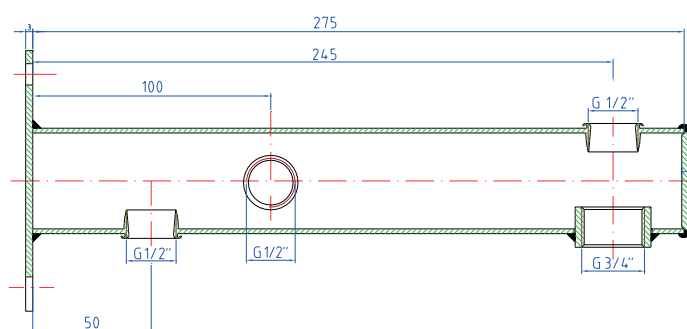

DUCOnsole

DUCOnsole 3x1/2" x 3/4"

DUCOnsoles zijn geschikt voor de montage van expansievaten t/m 25 liter. De consoles zijn voorzien van een 1/2" zij-aansluiting t.b.v. het monteren van bijvoorbeeld een Wivak vulgroep (messing artikelnummer 1500-0-03-01 en messing vernikkeld artikelnummer 1500-1-03-01) of een 3 bar veiligheidsventiel met manometer (art.nr. 1025-0-16-11).

Het expansievat wordt hangend gemonteerd op de 3/4" aansluiting van de console. De expansieleiding wordt op de 1/2" aansluiting gemonteerd.

De console is uitgerust met een muurplaat die is voorzien van 2 sleufgaten. Het open sleufgat bevindt zich aan de onderzijde, zodat voormontage van een muurbout mogelijk is.

Het dwarssleufgat bevindt zich aan de bovenzijde, zodat ook een loodrechte montage gerealiseerd kan worden.

Kleur: Grijs (RAL 7040)

DUCOnsole grijs

Artikelnummer

1476-6-54-01 Grijs RAL 7040