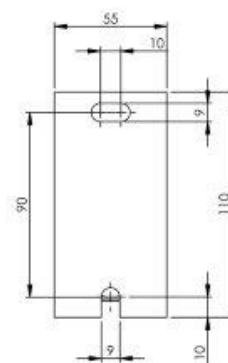

DUCOnsole

DUCOnsole 3x1/2" x 3/4"

DUCOnsoles zijn geschikt voor de montage van expansievaten t/m 25 liter. De consoles zijn voorzien van een 1/2" zij-aansluiting t.b.v. het monteren van bijvoorbeeld een Wivak vulgroep (messing artikelnummer 1500-0-03-01 en messing vernikkeld artikelnummer 1500-1-03-01) of een 3 bar veiligheidsventiel met manometer (art.nr. 1025-0-16-11).

Het expansievat wordt hangend gemonteerd op de 3/4" aansluiting van de console. De expansieleiding wordt op de 1/2" aansluiting gemonteerd.

De console is uitgerust met een muurplaat die is voorzien van 2 sleufgaten. Het open sleufgat bevindt zich aan de onderzijde, zodat voormontage van een muurbout mogelijk is.

Het dwarssleufgat bevindt zich aan de bovenzijde, zodat ook een loodrechte montage gerealiseerd kan worden.

Kleur: Grijs (RAL 7040)

DUCOnsole grijs

Artikelnummer

1476-6-54-01 Grijs RAL 7040