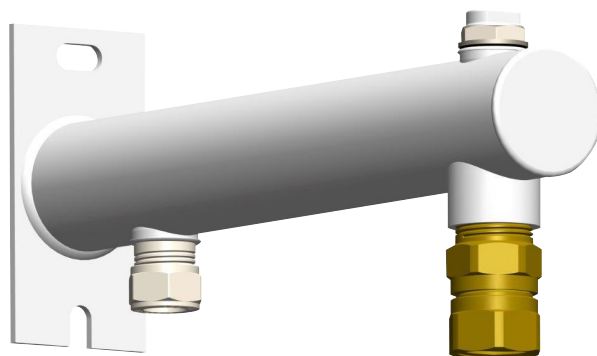

DUCOnsole met expansievat koppeling EVC

DUCOnsole met EVC

2x1/2" x 3/4" 15 mm knel + 1/2" ontluchter

DUCOnsoles voorzien van EVC-koppeling zijn geschikt voor de montage van expansievaten t/m 25 liter. Het expansievat wordt hangend gemonteerd op de 3/4" aansluiting van de console. De expansieleiding (15 mm) wordt op de 1/2" aansluiting (= 15 mm knel) gemonteerd.

De console is voorzien van een 1/2" handontluchter en is uitgerust met een muurplaat die is voorzien van 2 sleufgaten. Het open sleufgat bevindt zich aan de onderzijde, zodat voormontage van een muurbout mogelijk is. Het dwarsleufgat bevindt zich aan de bovenzijde, zodat ook een loodrechte montage gerealiseerd kan worden.

EVC koppeling

Bij het controleren, respectievelijk vervangen van het expansievat zal de cv-installatie afgetapt c.q. drukloos gemaakt moeten worden. Door montage van een EVC tussen vat en installatie is het mogelijk het expansievat los te koppelen zonder de installatie drukloos te maken. Uiteraard voldoen de EVC expansievatkoppelingen aan alle relevante eisen.

Kleur: Wit (RAL 9010)

DUCOnsole wit met EVC

Artikelnummer

1476-6-41-01

Wit RAL 9010