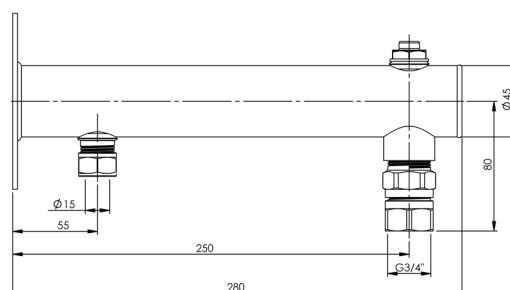

DUCOnsole met EVC

2x1/2" x 3/4" 15 mm knel + 1/2" ontluchter

DUCOnsoles voorzien van EVC-koppeling zijn geschikt voor de montage van expansievaten t/m 25 liter. Het expansievat wordt hangend gemonteerd op de 3/4" aansluiting van de console. De expansieleiding (15 mm) wordt op de 1/2" aansluiting (= 15 mm knel) gemonteerd.

De console is voorzien van een 1/2" handontluchter en is uitgerust met een muurplaat die is voorzien van 2 sleufgaten. Het open sleufgat bevindt zich aan de onderzijde, zodat voormontage van een muurbout mogelijk is. Het dwarsleufgat bevindt zich aan de bovenzijde, zodat ook een loodrechte montage gerealiseerd kan worden.

EVC koppeling

Bij het controleren, respectievelijk vervangen van het expansievat zal de cv-installatie afgetapt c.q. drukloos gemaakt moeten worden. Door montage van een EVC tussen vat en installatie is het mogelijk het expansievat los te koppelen zonder de installatie drukloos te maken. Uiteraard voldoen de EVC expansievatkoppelingen aan alle relevante eisen.

Kleur: Wit (RAL 9010)

DUCOnsole wit met EVC

Artikelnummer

1476-6-41-01

Wit RAL 9010