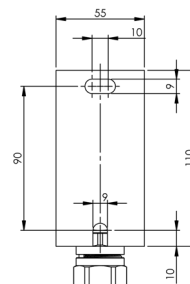

DUCOnsole met EVC

2x1/2" x 3/4" 15 mm knel + 1/2" ontluchter

DUCOnsoles voorzien van EVC-koppeling zijn geschikt voor de montage van expansievaten t/m 25 liter. Het expansievat wordt hangend gemonteerd op de 3/4" aansluiting van de console. De expansieleiding (15 mm) wordt op de 1/2" aansluiting (= 15 mm knel) gemonteerd.

De console is voorzien van een 1/2" handontluchter en is uitgerust met een muurplaat die is voorzien van 2 sleufgaten. Het open sleufgat bevindt zich aan de onderzijde, zodat voormontage van een muurbout mogelijk is. Het dwarsleufgat bevindt zich aan de bovenzijde, zodat ook een loodrechte montage gerealiseerd kan worden.

EVC koppeling

Bij het controleren, respectievelijk vervangen van het expansievat zal de cv-installatie afgetapt c.q. drukloos gemaakt moeten worden. Door montage van een EVC tussen vat en installatie is het mogelijk het expansievat los te koppelen zonder de installatie drukloos te maken. Uiteraard voldoen de EVC expansievatkoppelingen aan alle relevante eisen.

Kleur: Wit (RAL 9010)

DUCOnsole wit met EVC

Artikelnummer

1476-6-41-01

Wit RAL 9010