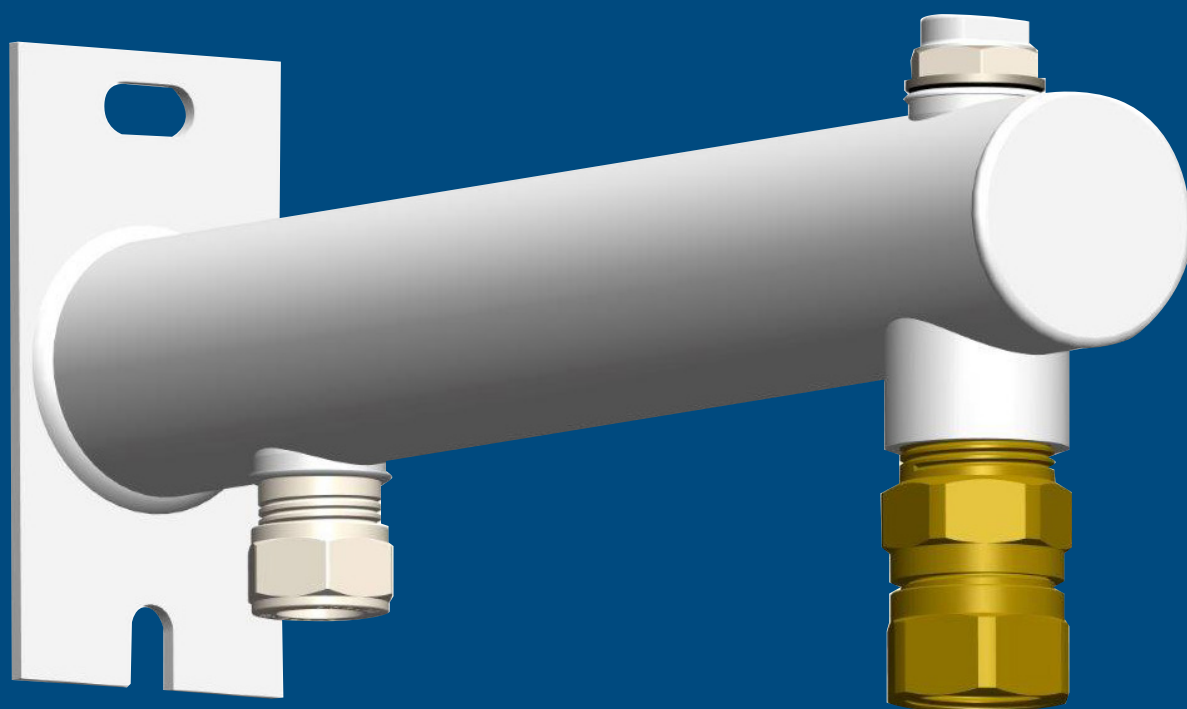

DUCOnsole met expansievat koppeling EVC

DUCOnsole met EVC

2x1/2" x 3/4" 15 mm knel + 1/2" ontluchter

DUCOnsoles voorzien van EVC-koppeling zijn geschikt voor de montage van expansievaten t/m 25 liter. Het expansievat wordt hangend gemonteerd op de 3/4" aansluiting van de console. De expansieleiding (15 mm) wordt op de 1/2" aansluiting (= 15 mm knel) gemonteerd.

De console is voorzien van een 1/2" handontluchter en is uitgerust met een muurplaat die is voorzien van 2 sleufgaten. Het open sleufgat bevindt zich aan de onderzijde, zodat voormontage van een muurbout mogelijk is. Het dwarsleufgat bevindt zich aan de bovenzijde, zodat ook een loodrechte montage gerealiseerd kan worden.

EVC koppeling

Bij het controleren, respectievelijk vervangen van het expansievat zal de cv-installatie afgetapt c.q. drukloos gemaakt moeten worden. Door montage van een EVC tussen vat en installatie is het mogelijk het expansievat los te koppelen zonder de installatie drukloos te maken. Uiteraard voldoen de EVC expansievatkoppelingen aan alle relevante eisen.

Kleur: Wit (RAL 9010)

DUCOnsole wit met EVC

Artikelnummer

1476-6-41-01

Wit RAL 9010