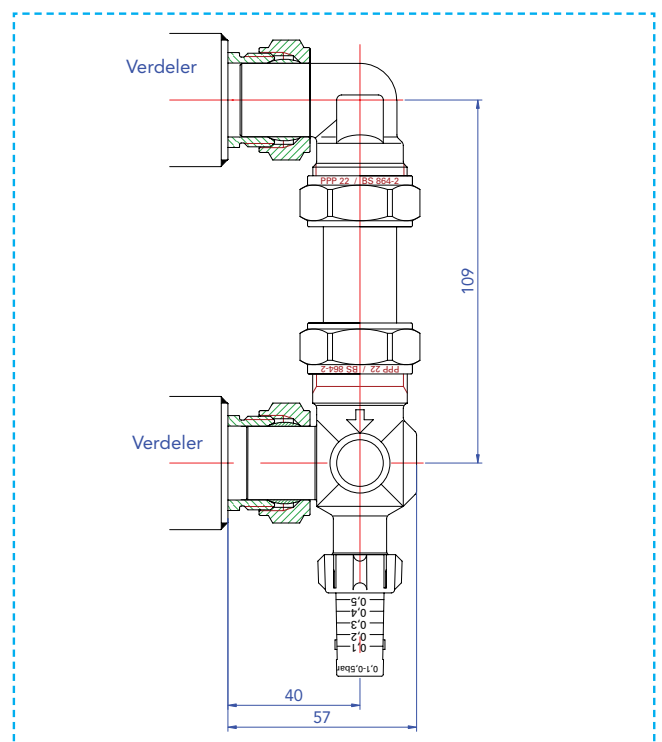

Let op: op de body van de drukverschilregelaar staat met een pijl de stromingsrichting aangegeven. Wees hierop attent bij de montage!

Constructie

1. kunststof regelknop
2. messing vernikkelde body
3. stromingsrichting
4. 22 mm knel

Drukverschilregelaar(set)

Maak voor montage op de PenTec cv-verdeler gebruik van de drukverschilregelaarset bestaand uit:

- drukverschilregelaar
- knie, 22 mm knel
- pijp, 22 mm op maat

Met behulp van de 22 mm wartels van de verdeler sluit u de set eenvoudig en snel aan op de verdeler.

Let op: wees bij montage attent op de stromingspijl!

Drukverliesdiagram

Afmetingen

Drukverschilregelaar

Drukverschilregelaarset

penTec

PenTec Snelrewaard bv
Provincialeweg Oost 34a
2851 AE HAASTRECHT

Tel. 0182 503 100
Fax 0182 503 420