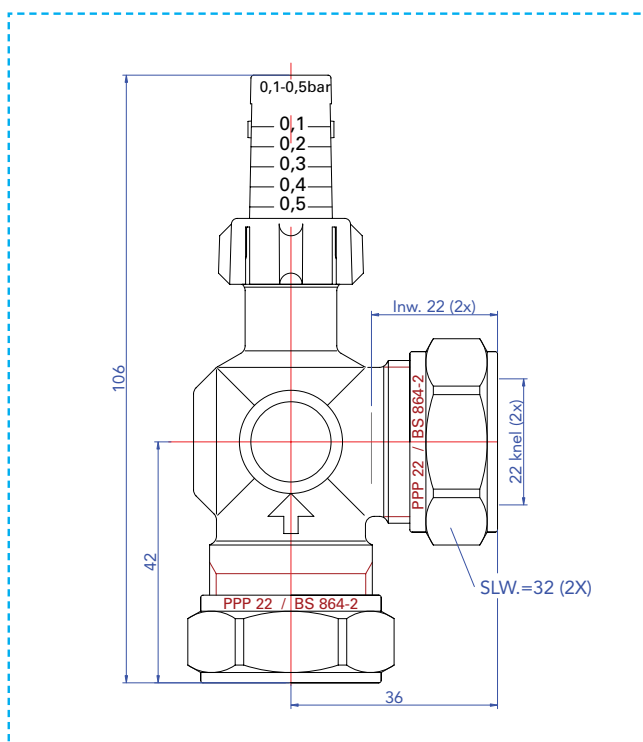

Let op: op de body van de drukverschilregelaar staat met een pijl de stromingsrichting aangegeven. Wees hierop attent bij de montage!

Constructie

1. kunststof regelknop
2. messing vernikkelde body
3. stromingsrichting
4. 22 mm knel

Drukverschilregelaar(set)

Maak voor montage op de PenTec cv-verdeler gebruik van de drukverschilregelaarset bestaand uit:

- drukverschilregelaar
- knie, 22 mm knel
- pijp, 22 mm op maat

Met behulp van de 22 mm wartels van de verdeler sluit u de set eenvoudig en snel aan op de verdeler.

Let op: wees bij montage attent op de stromingspijl!

Drukverliesdiagram

Afmetingen

Drukverschilregelaar

Drukverschilregelaarset

penTec

PenTec Snelrewaard bv
Provincialeweg Oost 34a
2851 AE HAASTRECHT

Tel. 0182 503 100
Fax 0182 503 420