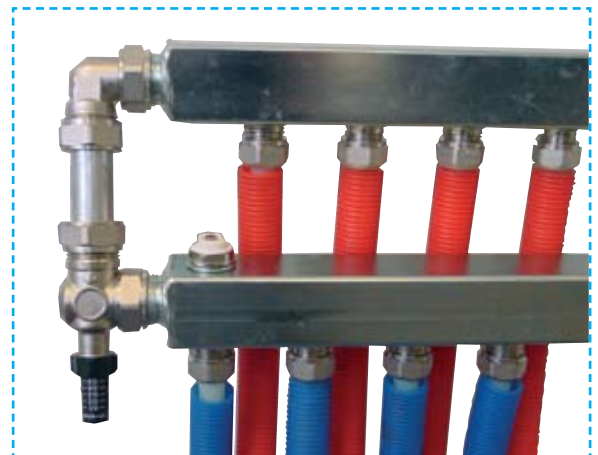

Drukverschilregelaar(set)

Maak voor montage op de PenTec cv-verdeler gebruik van de drukverschilregelaarset bestaand uit:

- drukverschilregelaar
- knie, 22 mm knel
- pijp, 22 mm op maat

Met behulp van de 22 mm wartels van de verdeler sluit u de set eenvoudig en snel aan op de verdeler.

Let op: wees bij montage attent op de stromingspijl!