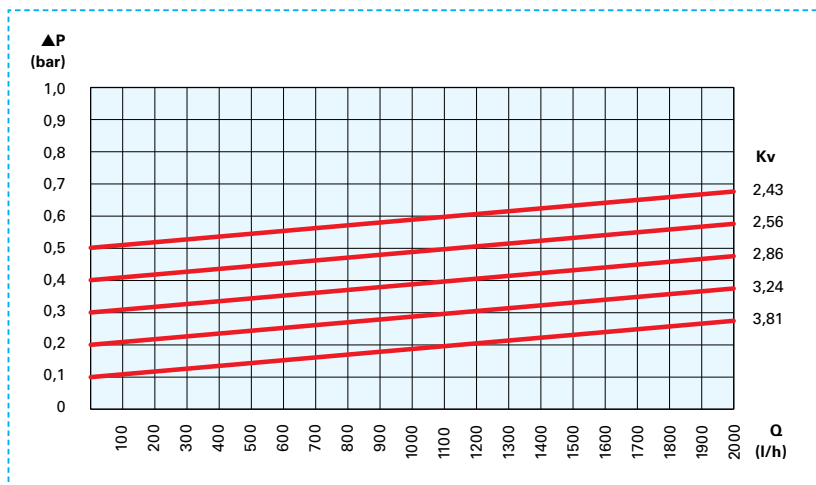

Drukverliesdiagram