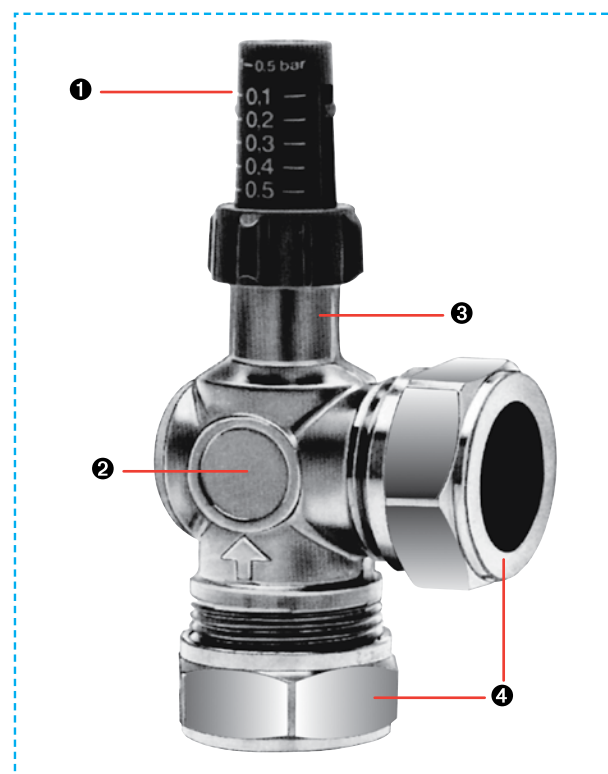

Een drukverschilregelaar tussen de aanvoeren en retourleiding, of eventueel direct op de leidingverdeler, vermindert het drukverschil.

Werking

Bij gelijktijdige sluiting van thermostaatkranen neemt de circulatie door de ketel af. Het drukverschil over de thermostaatkranen neemt toe.

Door het stijgende drukverschil opent de klep/afsluiter in de drukverschilregelaar zich en wordt een te sterke afname van de circulatie voorkomen.

Montage

Monteer de drukverschilregelaar voor een optimale werking op een zo groot mogelijke afstand van de ketel.

Let op: op de body van de drukverschilregelaar staat met een pijl de stromingsrichting aangegeven. Wees hierop attent bij de montage!

Constructie

1. kunststof regelknop
2. messing vernikkelde body
3. stromingsrichting
4. 22 mm knel

Drukverschilregelaar(set)

Maak voor montage op de PenTec cv-verdeler gebruik van de drukverschilregelaarset bestaand uit:

- drukverschilregelaar
- knie, 22 mm knel
- pijp, 22 mm op maat

Met behulp van de 22 mm wartels van de verdeler sluit u de set eenvoudig en snel aan op de verdeler.